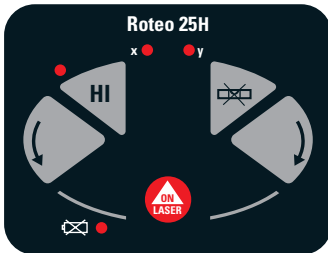

Leica Roteo 25H

Horizontale laser

De Leica Roteo 25H heeft een volautomatisch, horizontaal zelfstellend vermogen en zelfs de mogelijkheid om het laservlak te kantelen.

De in de set geleverde detector lokaliseert de laserstraal over grote afstanden: een aantrekkelijk pakket voor werkzaamheden buiten.

Leica Roteo 35

De all-in-one roterende laser

De Leica Roteo 35 maakt op iedereen indruk met zijn krachtige kenmerken en complete set accessoires voor iedere toepassing; in het bijzonder voor werkzaamheden binnenshuis. Door de motorgestuurde wandmontagebeugel kan de hoogte van de laserstraal worden aangepast via de afstandbediening/detector of met de hand.

- Volautomatische horizontale en verticale laser
- Wandmontagebeugel handmatig in hoogte verstelbaar
- Eenvoudige toegang tot de laserkop voor snel uitlijnen van de laserstraal
- Scanmodus verbetert de zichtbaarheid bij bepaalde werkzaamheden