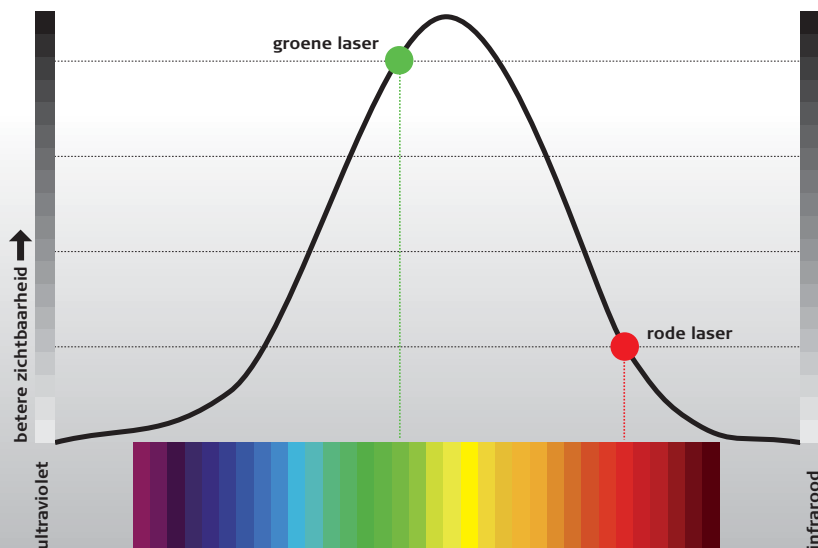

Leica Roteo 35G

De all-in-one roterende laser met een **groene** laserstraal

De Leica Roteo 35G heeft alle karakteristieken van de Leica Roteo 35. En daarbij heeft hij een groene laserstraal voor betere zichtbaarheid bij zeer helder omgevingslicht en over zeer grote afstanden. De unieke groene laserstraal is vier maal beter zichtbaar voor het menselijk oog. U hebt dus de best mogelijke zichtbaarheid.

Best visibility
Green Laser