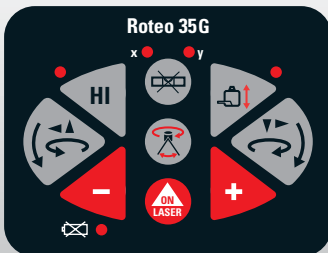

- Volautomatische, horizontale en verticale laser
- Gemotoriseerde wandmodule: voor millimeternauwkeurig instellen van de werkhoogte
- Bescherming tegen valschade: een sterke aluminium kooi beschermt de laserkop tegen schade
- Scanmodus verbetert de zichtbaarheid bij bepaalde werkzaamheden