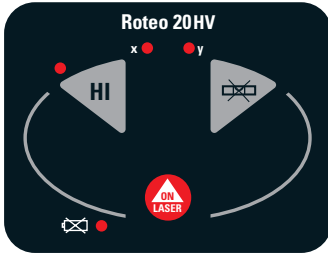

Leica Roteo 20HV

Het basismodel

De Leica Roteo 20HV is de ideale roterende laser voor basisgebruik. Het duidelijke toetsenbord is intuïtief te bedienen.

Het pakket omvat een complete set accessoires voor interieur- werkzaamheden met afstandbediening, wandmontagebeugel en richtplaat.

Leica Roteo 25H

Horizontale laser

De Leica Roteo 25H heeft een volautomatisch, horizontaal zelfstellend vermogen en zelfs de mogelijkheid om het laservlak te kantelen.

De in de set geleverde detector lokaliseert de laserstraal over grote afstanden: een aantrekkelijk pakket voor werkzaamheden buiten.

Leica Roteo 35

De all-in-one roterende laser

De Leica Roteo 35 maakt op iedereen indruk met zijn krachtige kenmerken en complete set accessoires voor iedere toepassing; in het bijzonder voor werkzaamheden binnenshuis. Door de motorgestuurde wandmontagebeugel kan de hoogte van de laserstraal worden aangepast via de afstandbediening/detector of met de hand.