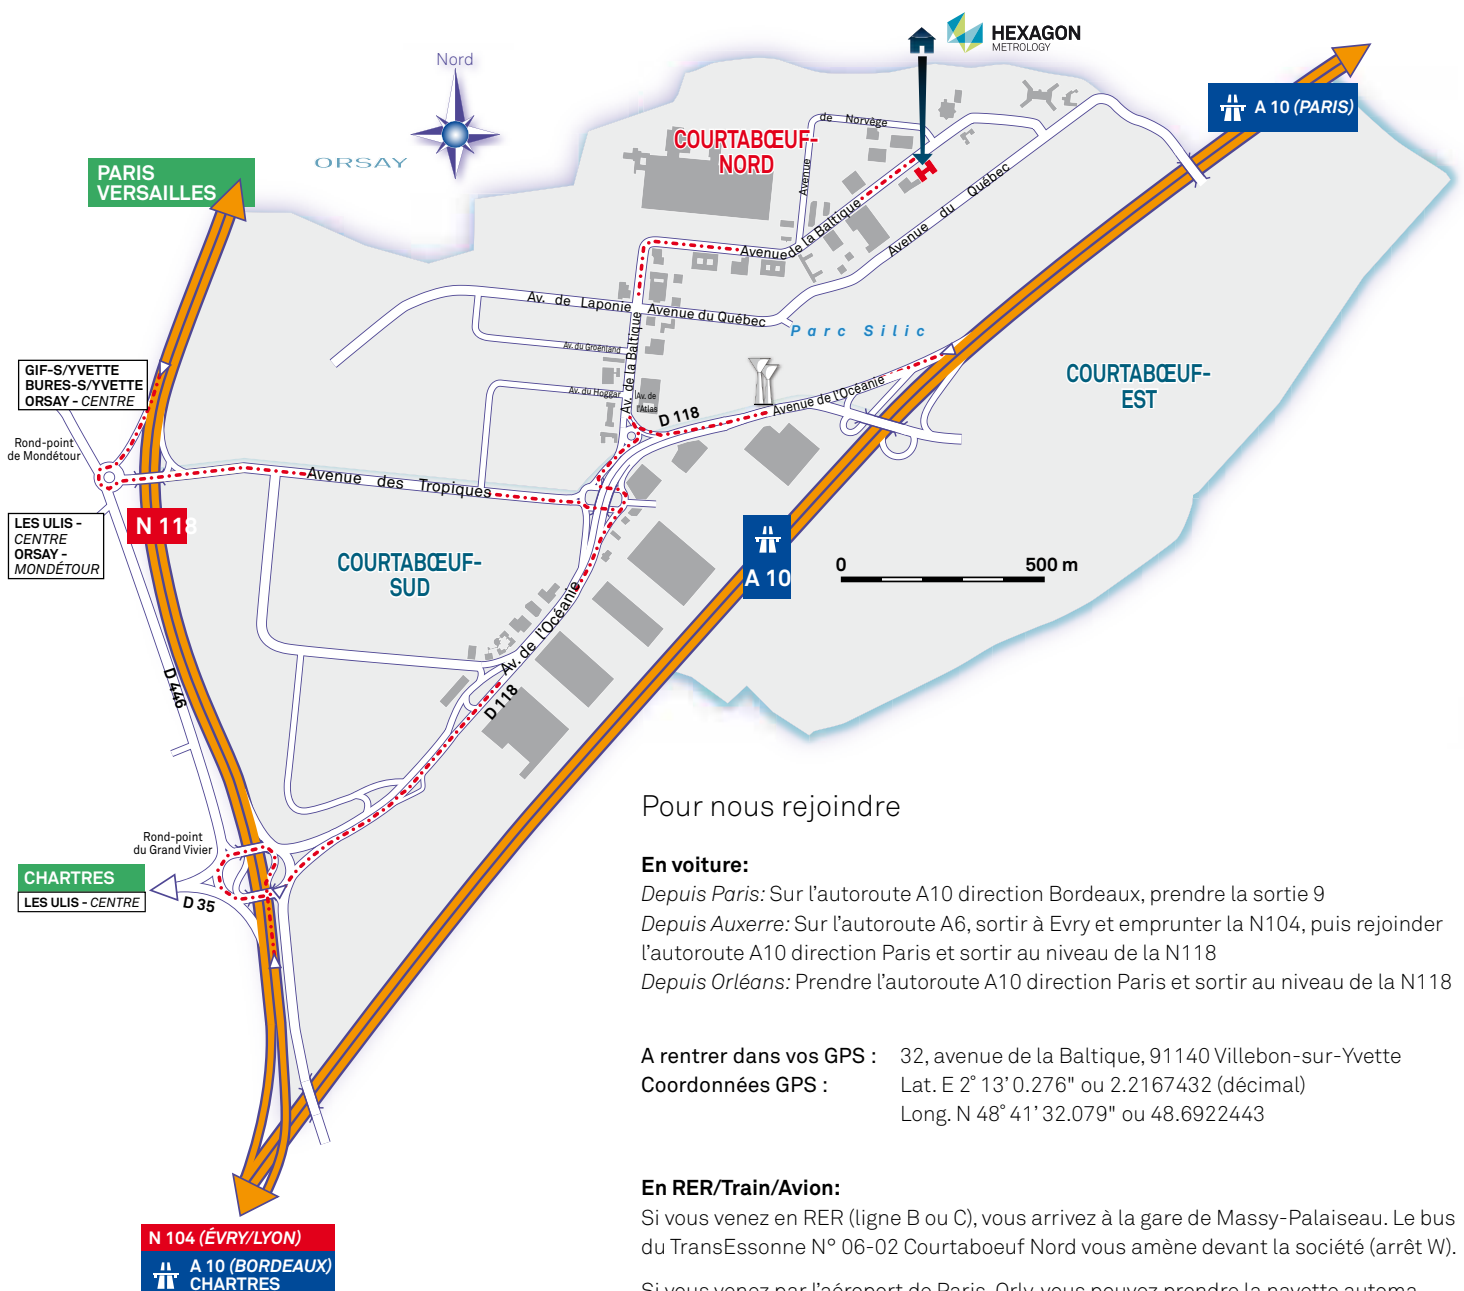

Hexagon Metrology SA France

Plan d'accès

Hexagon Metrology SAS
Immeuble Le Viking
32 Avenue de la Baltique
91140 Villebon-sur-Yvette
France

Tel: +33 (0)1 69 29 12 00
Fax: +33 (0)1 69 29 00 32

Pour nous rejoindre

En voiture:

Depuis Paris: Sur l'autoroute A10 direction Bordeaux, prendre la sortie 9
Depuis Auxerre: Sur l'autoroute A6, sortir à Evry et emprunter la N104, puis rejoindre l'autoroute A10 direction Paris et sortir au niveau de la N118
Depuis Orléans: Prendre l'autoroute A10 direction Paris et sortir au niveau de la N118

A rentrer dans vos GPS : 32, avenue de la Baltique, 91140 Villebon-sur-Yvette
Coordonnées GPS : Lat. E 2° 13' 0.276" ou 2.2167432 (décimal)
Long. N 48° 41' 32.079" ou 48.6922443

En RER/Train/Avion:

Si vous venez en RER (ligne B ou C), vous arrivez à la gare de Massy-Palaiseau. Le bus du TransEssonne N° 06-02 Courtabœuf Nord vous amène devant la société (arrêt W).

Si vous venez par l'aéroport de Paris-Orly, vous pouvez prendre la navette automatique OrlyVal qui vous amène à la station Antony de la ligne B du RER. Vous pouvez aussi prendre un taxi (durée moyenne du trajet: 25 mn).

Si vous venez par l'aéroport Paris-Charles de Gaulle (Roissy), nous vous conseillons la ligne directe RER B4 direction St Rémi Les Chevreuses (arrêt Massy-Palaiseau). En taxi, la durée du trajet est fonction du trafic.