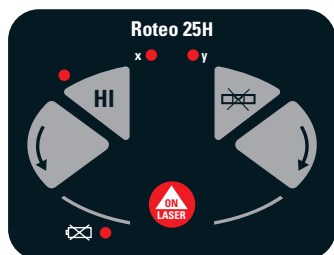

## Alt-i-ett roterende laser

Leica Roteo 35 imponerer alle med sine kraftige egenskaper og komplette tilbehørssett for ethvert bruksområde, spesielt innendørs.

Veggmonteringsbraketten muliggjør praktisk motorstyring av høyden på laserstrålen, i tillegg til at man har fjernkontroll/detektor eller mulighet for manuell justering.

- Helautomatisk horisontal- og vertikallaser
- Veggkonsoll med manuell høydejustering
- Enkel tilgang til laserhodet for hurtig innretting av laserstrålen
- Skannefunksjonen forbedrer synligheten under enkelte arbeider