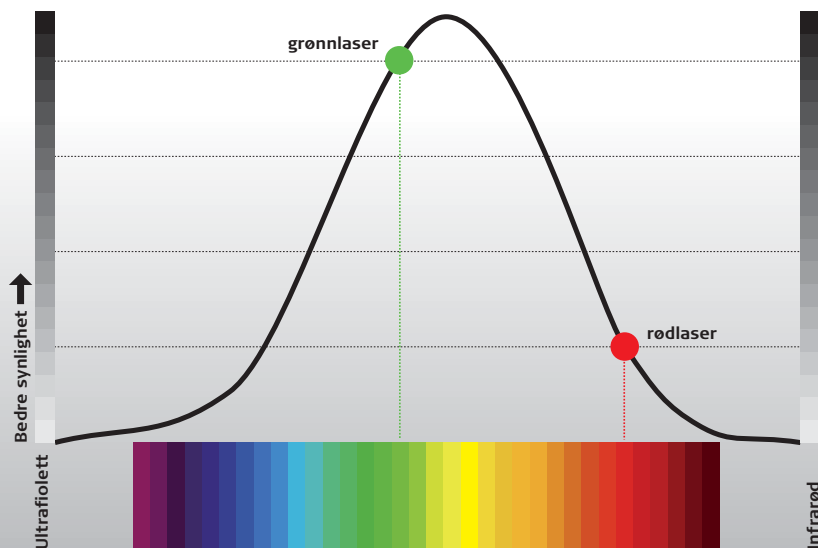

Leica Roteo 35G

Alt-i-ett roterende laser med **grønn** stråle

Leica Roteo 35G har alle karakteristikkene til Leica Roteo 35. I tillegg har den grønn laserstråle, som gir bedre synlighet under svært lyse forhold og over lange avstander. Den banebrytende grønne laserstrålen er fire ganger mer synlig for det menneskelige øyet. Så her har du så god synlighet som du kan få.

Best visibility
Green Laser