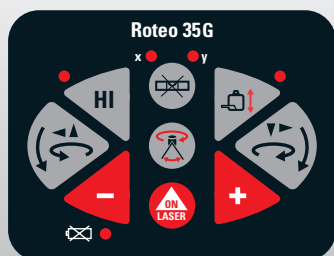

- Helautomatisk horisontal- og vertikallaser
- Motordrevet veggkonsoll: For millimeternøyaktig innstilling av arbeidshøyden
- Fallbeskyttelse: Et kraftig aluminiumsbur beskytter laserhodet, slik at det ikke blir ødelagt.
- Skannefunksjonen forbedrer synligheten under enkelte arbeider