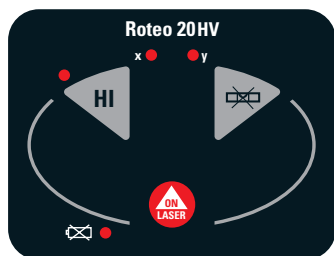

- Helautomatisk horisontal- og vertikallaser
- Veggkonsoll med manuell høydejustering
- Enkel tilgang til laserhodet for hurtig innretting av laserstrålen
- Skannefunksjonen forbedrer synligheten under enkelte arbeider